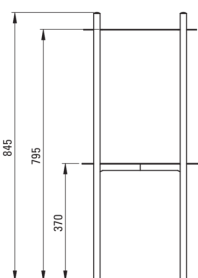

### Mebel

Wykończenie	nero
Sposób montażu	stojący
Szerokość [mm]	365
Wysokość [mm]	845
Materiał	stal nierdzewna
Regulowane nóżki	Tak
Uchwyt na ręcznik	Tak