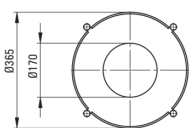

Mebel

Wykończenie	nero
Sposób montażu	stojący
Szerokość [mm]	365
Wysokość [mm]	845
Materiał	stal nierdzewna
Regulowane nóżki	Tak
Uchwyt na ręcznik	Tak

Wyróżniki:

- Uwaga! Konsola sprzedawana bez umywalki
- Harmonia i symetria w Twojej łazience
- Konsola dedykowana umywalkom z kolekcji Silia
- Praktyczna półka na kosmetyki
- Przydatny haczyk na ręcznik
- W ofercie dedykowany środek bezpieczny dla czyszczonych powierzchni
- Łatwość pielęgnacji
- Solidna i wytrzymała stalowa konstrukcja
- Tylko najlepsze materiały, których jakość potwierdzamy badaniami w laboratorium
- Regulowane nóżki ułatwiające poziomowanie konsoli
- Konsola wyposażona w metalową półkę