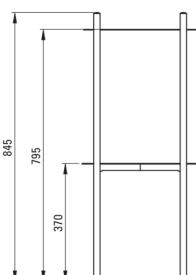

Mebel

Wykończenie	nero
Sposób montażu	stojący
Szerokość [mm]	365
Wysokość [mm]	845
Materiał	stal nierdzewna
Regulowane nóżki	Tak
Uchwyt na ręcznik	Tak

Wyróżniki:

- Uwaga! Konsola sprzedawana bez umywalki
- Harmonia i symetria w Twojej łazience
- Konsola dedykowana umywalkom z kolekcji Silia
- Praktyczna półka na kosmetyki
- Przydatny haczyk na ręcznik
- W ofercie dedykowany środek bezpieczny dla czyszczonych powierzchni
- Łatwość pielęgnacji
- Solidna i wytrzymała stalowa konstrukcja
- Tylko najlepsze materiały, których jakość potwierdzamy badaniami w laboratorium
- Regulowane nóżki ułatwiające poziomowanie konsoli
- Konsola wyposażona w metalową półkę