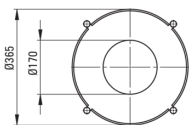

### Mebel

Wykończenie	nero
Sposób montażu	stojący
Szerokość [mm]	365
Wysokość [mm]	845
Materiał	stal nierdzewna
Regulowane nóżki	Tak
Uchwyt na ręcznik	Tak