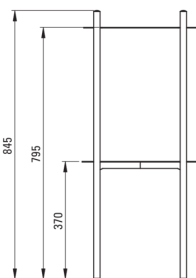

SILIA

Consolle da bagno in piedi

 deante

Codice prodotto: CKS_N36A

EAN: 5907650813279

Colore: nero

Garanzia [anni]: 2

Consolle del bagno

Finitura	nero
Metodo di installazione	in piedi
Larghezza [mm]	365
Altezza [mm]	845
Materiale	acciaio inox
Piedi regolabili	Sì
Appendino per asciugamani	Sì

Caratteristiche:

- Detergente dedicato, sicuro per le superfici pulite
- Facile da curare
- Struttura in acciaio solida e resistente
- Solo i migliori materiali, la cui qualità è stata confermata da test di laboratorio
- Piedini regolabili per un facile livellamento della consolle
- Consolle dotata di un ripiano in metallo