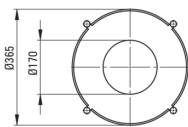

SILIA

Consolle da bagno in piedi

 deante

Codice prodotto: CKS_N36A

EAN: 5907650813279

Colore: nero

Garanzia [anni]: 2

Consolle del bagno

Finitura	nero
Metodo di installazione	in piedi
Larghezza [mm]	365
Altezza [mm]	845
Materiale	acciaio inox
Piedi regolabili	Sì
Appendino per asciugamani	Sì

Caratteristiche:

- Detergente dedicato, sicuro per le superfici pulite
- Facile da curare
- Struttura in acciaio solida e resistente
- Solo i migliori materiali, la cui qualità è stata confermata da test di laboratorio
- Piedini regolabili per un facile livellamento della consolle
- Consolle dotata di un ripiano in metallo