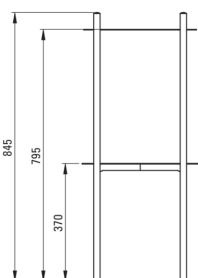

SILIA Álló fürdőszobai konzol

Cikkszám: CKS_N36A

EAN: 5907650813279

Szín: Nero

Garancia [év]: 2

Fürdőszobai konzolok

Kivitelezés	Nero
Beszereleési mód	álló
Szélesség [mm]	365
Magasság [mm]	845
Anyag	rozsdamentes acél
Állítható lábak	Igen
Törölközőtartó	Igen

Kiemelések:

- Megjegyzés: A konzol mosdókagyló nélkül kapható
- Harmónia és szimmetria a fürdőszobában
- A Silia kollekciónak mosdókagylóinak kialakított konzol
- Praktikus polc kozmetikumok számára
- Hasznos törölköző akasztó
- Dedikált tisztítószer, a felületek biztonságos tisztítására
- Könnyű karbantartás
- Masszív és tartós acélszerkezet
- Csak a legjobb alapanyagokból, amelyek minőségét laboratóriumi vizsgálatok igazolták
- Állítható lábak a konzol könnyű szintbe állításához
- Konzol fém polccal