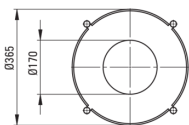

SILIA Álló fürdőszobai konzol

Cikkszám: CKS_N36A

EAN: 5907650813279

Szín: Nero

Garancia [év]: 2

Fürdőszobai konzolok

Kivitelezés	Nero
Beszereleési mód	álló
Szélesség [mm]	365
Magasság [mm]	845
Anyag	rozsdamentes acél
Állítható lábak	Igen
Törölközőtartó	Igen

Kiemelések:

- Megjegyzés: A konzol mosdókagyló nélkül kapható
- Harmónia és szimmetria a fürdőszobában
- A Silia kollekciónak mosdókagylóinak kialakított konzol
- Praktikus polc kozmetikumok számára
- Hasznos törölköző akasztó
- Dedikált tisztítószer, a felületek biztonságos tisztítására
- Könnyű karbantartás
- Masszív és tartós acélszerkezet
- Csak a legjobb alapanyagokból, amelyek minőségét laboratóriumi vizsgálatok igazolták
- Állítható lábak a konzol könnyű szintbe állításához
- Konzol fém polccal