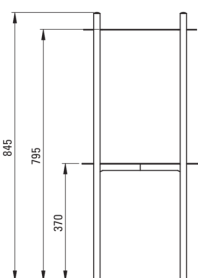

## Console de salle de bain sur pied

Code produit: CKS\_N36A

EAN: 5907650813279

Couleur: nero

Garantie [années]: 2

### Consoles

Finition	nero
Méthode de montage	debout
Largeur [mm]	365
Hauteur [mm]	845
Matériel	acier inoxydable inoxydable
Pieds réglables	Oui
Porte-serviettes	Oui