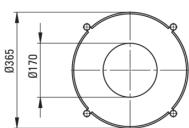

### Consoles

Finition	nero
Méthode de montage	debout
Largeur [mm]	365
Hauteur [mm]	845
Matériel	acier inoxydable inoxydable
Pieds réglables	Oui
Porte-serviettes	Oui