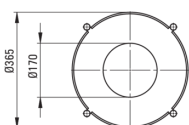

### Consola de baño

Finalizar	negro
Metodo de instalacion	de pie
Ancho [mm]	365
Altura [mm]	845
Material	acero inoxidable
Pies ajustables	Sí
Colgadora de toallas	Sí