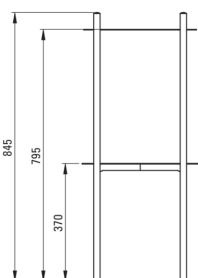

## Consola de baño de pie

Código de producto: CKS\_N36A

EAN: 5907650813279

Color: negro

Garantía [años]: 2

### Consola de baño

Finalizar	negro
Metodo de instalacion	de pie
Ancho [mm]	365
Altura [mm]	845
Material	acero inoxidable
Pies ajustables	Sí
Colgadora de toallas	Sí