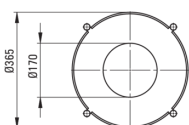

SILIA

stoječe kopalniške konzole

koda izdelka: CKS_F36A

EAN: 5907650828211

Barva: krtačeno jeklo

Garancija [leta]: 2

Kopalniška konzola

Finiš	krtačeno jeklo
Metoda montaže	stoječ
Širina [mm]	365
Višina [mm]	845
Material	nerjaveče jeklo
Nastavljive noge	Ja
Držalo za brisače	Ja