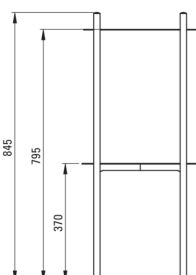

SILIA

stoječe kopalniške konzole

koda izdelka: CKS_F36A

EAN: 5907650828211

Barva: krtačeno jeklo

Garancija [leta]: 2

Kopalniška konzola

Finiš	krtačeno jeklo
Metoda montaže	stoječ
Širina [mm]	365
Višina [mm]	845
Material	nerjaveče jeklo
Nastavljive noge	Ja
Držalo za brisače	Ja