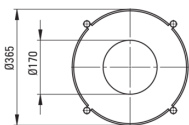

SILIA

Consolă de baie de sine stătătoare

Codul produsului: CKS_F36A

EAN: 5907650828211

Culoarea: oțel șlefuit

Garanție [ani]: 2

Consolă baie

Finisaj	oțel șlefuit
Metoda de instalare	de sine stătător
Lățime [mm]	365
Înălțime [mm]	845
Material	oțel inoxidabil
Picioare reglabile	Da
Suport pentru prosoape	Da