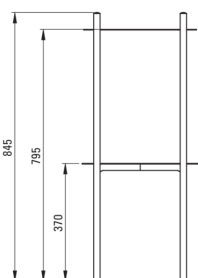

## Consolă de baie de sine stătătoare

Codul produsului: CKS\_F36A

EAN: 5907650828211

Culoarea: oțel șlefuit

Garanție [ani]: 2

### Consolă baie

Finisaj	oțel șlefuit
Metoda de instalare	de sine stătător
Lățime [mm]	365
Înălțime [mm]	845
Material	oțel inoxidabil
Picioare reglabile	Da
Suport pentru prosoape	Da