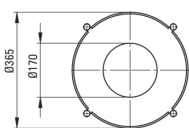

### Consolă baie

Finisaj	oțel șlefuit
Metoda de instalare	de sine stătător
Lățime [mm]	365
Înălțime [mm]	845
Material	oțel inoxidabil
Picioare reglabile	Da
Suport pentru prosoape	Da