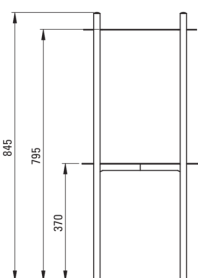

SILIA

Consolă de baie de sine stătătoare

Codul produsului: CKS_F36A

EAN: 5907650828211

Culoarea: oțel șlefuit

Garanție [ani]: 2

Consolă baie

Finisaj	oțel șlefuit
Metoda de instalare	de sine stătător
Lățime [mm]	365
Înălțime [mm]	845
Material	oțel inoxidabil
Picioare reglabile	Da
Suport pentru prosoape	Da