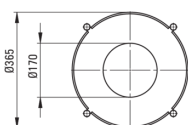

Kod produktu: CKS_F36A

EAN: 5907650828211

Kolor: stal szcztokowana

Gwarancja [lata]: 2