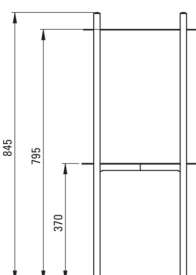

SILIA

Konsola łazienkowa stojąca

Cena Netto: 1625,20 zł
Cena Brutto: 1999,00 zł

Kod produktu: CKS_F36A

EAN: 5907650828211

Kolor: stal szcztokowana

Gwarancja [lata]: 2

Mebel

Wykończenie	stal szcztokowana
Sposób montażu	stojący
Szerokość [mm]	365
Wysokość [mm]	845
Materiał	stal nierdzewna
Regulowane nóżki	Tak
Uchwyt na ręcznik	Tak

Wyróżniki:

- Uwaga! Konsola sprzedawana bez umywalki
- Harmonia i symetria w Twojej łazience
- Konsola dedykowana umywalkom z kolekcji Silia
- Praktyczna półka na kosmetyki
- Przydatny haczyk na ręcznik
- W ofercie dedykowany środek bezpieczny dla czyszczonych powierzchni
- Łatwość pielęgnacji
- Solidna i wytrzymała stalowa konstrukcja
- Tylko najlepsze materiały, których jakość potwierdzamy badaniami w laboratorium
- Regulowane nóżki ułatwiające poziomowanie konsoli
- Konsola wyposażona w metalową półkę