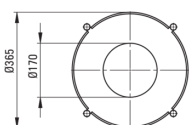

Kod produktu: CKS_F36A

EAN: 5907650828211

Kolor: stal szcztokowana

Gwarancja [lata]: 2