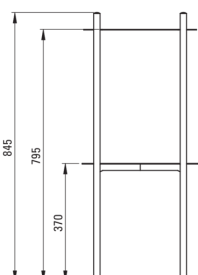

SILIA

Konsola łazienkowa stojąca

Cena Netto: 1625,20 zł
Cena Brutto: 1999,00 zł

Kod produktu: CKS_F36A

EAN: 5907650828211

Kolor: stal szcztokowana

Gwarancja [lata]: 2

Mebel

Wykończenie	stal szcztokowana
Sposób montażu	stojący
Szerokość [mm]	365
Wysokość [mm]	845
Materiał	stal nierdzewna
Regulowane nóżki	Tak
Uchwyt na ręcznik	Tak

Wyróżniki:

- Uwaga! Konsola sprzedawana bez umywalki
- Harmonia i symetria w Twojej łazience
- Konsola dedykowana umywalkom z kolekcji Silia
- Praktyczna półka na kosmetyki
- Przydatny haczyk na ręcznik
- W ofercie dedykowany środek bezpieczny dla czyszczonych powierzchni
- Łatwość pielęgnacji
- Solidna i wytrzymała stalowa konstrukcja
- Tylko najlepsze materiały, których jakość potwierdzamy badaniami w laboratorium
- Regulowane nóżki ułatwiające poziomowanie konsoli
- Konsola wyposażona w metalową półkę