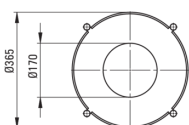

SILIA

Consolle da bagno in piedi

Codice prodotto: CKS_F36A

EAN: 5907650828211

Colore: acciaio spazzolato

Garanzia [anni]: 2

Consolle del bagno

Finitura	acciaio spazzolato
Metodo di installazione	in piedi
Larghezza [mm]	365
Altezza [mm]	845
Materiale	acciaio inox
Piedi regolabili	Sì
Appendino per asciugamani	Sì