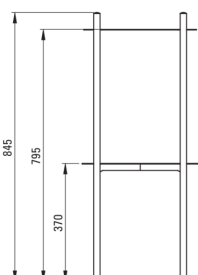

SILIA

Consolle da bagno in piedi

Codice prodotto: CKS_F36A

EAN: 5907650828211

Colore: acciaio spazzolato

Garanzia [anni]: 2

Consolle del bagno

Finitura	acciaio spazzolato
Metodo di installazione	in piedi
Larghezza [mm]	365
Altezza [mm]	845
Materiale	acciaio inox
Piedi regolabili	Sì
Appendino per asciugamani	Sì