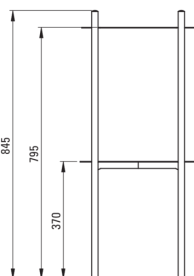

## Álló fürdőszobai konzol

Cikkszám: CKS\_F36A  
EAN: 5907650828211  
Szín: szálcsiszolt acél  
Garancia [év]: 2

### Fürdőszobai konzolok

Kivitelezés	szálcsiszolt acél
Beszerelesi mód	álló
Szélesség [mm]	365
Magasság [mm]	845
Anyag	rozsdamentes acél
Állítható lábak	Igen
Törölközőtartó	Igen