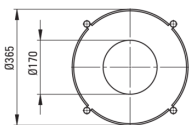

### Fürdőszobai konzolok

Kivitelezés	szálcsiszolt acél
Beszerelesi mód	álló
Szélesség [mm]	365
Magasság [mm]	845
Anyag	rozsdamentes acél
Állítható lábak	Igen
Törölközőtartó	Igen