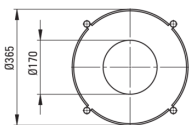

SILIA

Console de salle de bain sur pied

Code produit: CKS_F36A
EAN: 5907650828211
Couleur: acie inoxydable
Garantie [années]: 2

Consoles

Finition	acie inoxydable brossé
Méthode de montage	debout
Largeur [mm]	365
Hauteur [mm]	845
Matériel	acie inoxydable
Pieds réglables	Oui
Porte-serviettes	Oui

Caractéristiques:

- Attention! La console est vendue sans lavabo
- Harmonie et symétrie dans votre salle de bain
- Une console dédiée aux vasques de la collection Silia
- Étagère pratique pour les cosmétiques
- Crochet porte-serviette utile
- Agent de nettoyage dédié, sans danger pour les surfaces nettoyées
- Entretien facile
- Construction en acier solide et durable
- Seuls les meilleurs matériaux, dont la qualité a été confirmée par des tests en laboratoire
- Pieds réglables pour un nivellement facile de la console
- Console équipée d'une étagère en métal