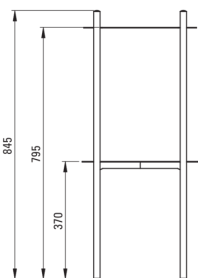

SILIA

Console de salle de bain sur pied

Code produit: CKS_F36A
EAN: 5907650828211
Couleur: acie inoxydable
Garantie [années]: 2

Consoles

Finition	acie inoxydable brossé
Méthode de montage	debout
Largeur [mm]	365
Hauteur [mm]	845
Matériel	acie inoxydable
Pieds réglables	Oui
Porte-serviettes	Oui

Caractéristiques:

- Attention! La console est vendue sans lavabo
- Harmonie et symétrie dans votre salle de bain
- Une console dédiée aux vasques de la collection Silia
- Étagère pratique pour les cosmétiques
- Crochet porte-serviette utile
- Agent de nettoyage dédié, sans danger pour les surfaces nettoyées
- Entretien facile
- Construction en acier solide et durable
- Seuls les meilleurs matériaux, dont la qualité a été confirmée par des tests en laboratoire
- Pieds réglables pour un nivellement facile de la console
- Console équipée d'une étagère en métal