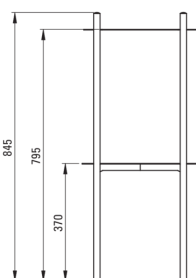

## Consola de baño de pie

Código de producto: CKS\_F36A

EAN: 5907650828211

Color: acero pulido

Garantía [años]: 2

### Consola de baño

Finalizar	acero pulido
Metodo de instalacion	de pie
Ancho [mm]	365
Altura [mm]	845
Material	acero inoxidable
Pies ajustables	Sí
Colgadora de toallas	Sí

### Características:

- ¡Atención! Consola vendida sin fregadero
- Armonía y simetría en tu baño
- Consola dedicada a Washbasins de la colección Silia
- Estante práctico para cosméticos
- Gancho de toalla útil
- Una medida dedicada en la oferta es una caja fuerte dedicada para superficies limpias
- Facilidad de cuidado
- Estructura de acero sólida y duradera
- Solo los mejores materiales cuya calidad es confirmada por la investigación en el laboratorio
- Piernas ajustables para facilitar la nivelación de la consola
- Consola equipada con un estante de metal