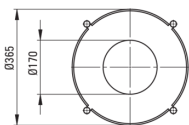

### Consola de baño

Finalizar	acero pulido
Metodo de instalacion	de pie
Ancho [mm]	365
Altura [mm]	845
Material	acero inoxidable
Pies ajustables	Sí
Colgadora de toallas	Sí