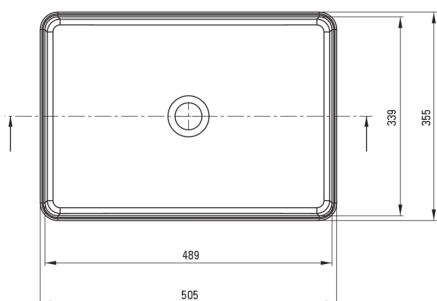

SQUARE

Lavoar ceramic, blat

Codul produsului: CGS_6U5S

EAN: 5907650862697

Culoarea: alb

Garanție [ani]: 10

Lavoar

Material	ceramic
Lățime [mm]	355
Lungimea [mm]	505
Înălțime [mm]	120
Metoda de instalare	blat/ de sine stătător

Caracteristici:

- Ceramică solidă și rezistentă care nu își pierde proprietățile după o folosință îndelungată
- Acoperirea antibacteriană intervine creșterea microorganismelor
- Doar cele mai bune materiale, a căror calitate a fost certificată prin teste de laborator
- Agent de curățare special, sigur pentru suprafețele curățate