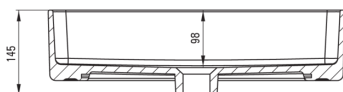

SQUARE

Lavoar ceramic, blat

Codul produsului: CGS_6U5S

EAN: 5907650862697

Culoarea: alb

Garanție [ani]: 10

Lavoar

Material	ceramic
Lățime [mm]	355
Lungimea [mm]	505
Înălțime [mm]	120
Metoda de instalare	blat/ de sine stătător

Caracteristici:

- Ceramică solidă și rezistentă care nu își pierde proprietățile după o folosință îndelungată
- Acoperirea antibacteriană intervine creșterea microorganismelor
- Doar cele mai bune materiale, a căror calitate a fost certificată prin teste de laborator
- Agent de curățare special, sigur pentru suprafețele curățate