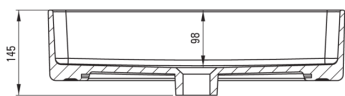

SQUARE

Lavoar ceramic, blat

Codul produsului: CGS_6U5S

EAN: 5907650862697

Culoarea: alb

Garanție [ani]: 10

Lavoar

Material	ceramic
Lățime [mm]	355
Lungimea [mm]	505
Înălțime [mm]	120
Metoda de instalare	blat/ de sine stătător

Caracteristici:

- Ceramică solidă și rezistentă care nu își pierde proprietățile după o folosință îndelungată
- Acoperirea antibacteriană intervine creșterea microorganismelor
- Doar cele mai bune materiale, a căror calitate a fost certificată prin teste de laborator
- Agent de curățare special, sigur pentru suprafețele curățate