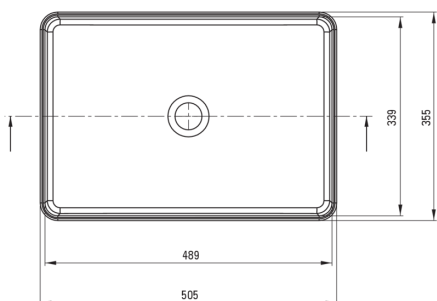

SQUARE

Umywalka ceramiczna nablutowa

Cena Netto: 405,69 zł
Cena Brutto: 499,00 zł

deante

Kod produktu: CGS_6U5S

EAN: 5907650862697

Kolor: biały

Gwarancja [lata]: 10

Umywalka

Materiał	ceramika
Szerokość [mm]	355
Długość [mm]	505
Wysokość [mm]	120
Sposób montażu	nablutowa/stawiana

Wyróżniki:

- Twarda i wytrzymała ceramika, nie traci swoich właściwości przy długim użytkowaniu
- Powłoka antybakteryjna, zapobiegająca rozwojowi drobnoustrojów
- Tylko najlepsze materiały, których jakość potwierdzamy badaniami w laboratorium
- W ofercie dedykowany środek bezpieczny dla czyszczonych powierzchni