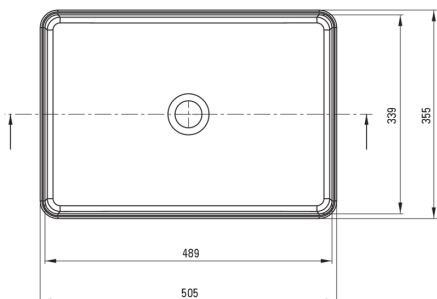

SQUARE

Umywarka ceramiczna nablutowa

Cena Netto: 405,69 zł
Cena Brutto: 499,00 zł

deante

Kod produktu: CGS_6U5S

EAN: 5907650862697

Kolor: biały

Gwarancja [lata]: 10

Umywarka

Materiał	ceramika
Szerokość [mm]	355
Długość [mm]	505
Wysokość [mm]	120
Sposób montażu	nablutowa/stawiana

Wyróżniki:

- Twarda i wytrzymała ceramika, nie traci swoich właściwości przy długim użytkowaniu
- Powłoka antybakteryjna, zapobiegająca rozwojowi drobnoustrojów
- Tylko najlepsze materiały, których jakość potwierdzamy badaniami w laboratorium
- W ofercie dedykowany środek bezpieczny dla czyszczonych powierzchni