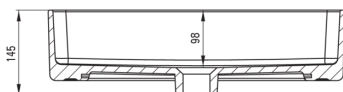

SQUARE

Umywarka ceramiczna nablutowa

Cena Netto: 405,69 zł
Cena Brutto: 499,00 zł

deante

Kod produktu: CGS_6U5S

EAN: 5907650862697

Kolor: biały

Gwarancja [lata]: 10

Umywarka

Materiał	ceramika
Szerokość [mm]	355
Długość [mm]	505
Wysokość [mm]	120
Sposób montażu	nablutowa/stawiana

Wyróżniki:

- Twarda i wytrzymała ceramika, nie traci swoich właściwości przy długim użytkowaniu
- Powłoka antybakteryjna, zapobiegająca rozwojowi drobnoustrojów
- Tylko najlepsze materiały, których jakość potwierdzamy badaniami w laboratorium
- W ofercie dedykowany środek bezpieczny dla czyszczonych powierzchni