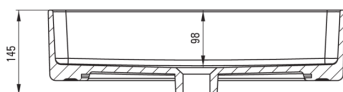

SQUARE

Umywalka ceramiczna nablutowa

Cena Netto: 405,69 zł
Cena Brutto: 499,00 zł

deante

Kod produktu: CGS_6U5S

EAN: 5907650862697

Kolor: biały

Gwarancja [lata]: 10

Umywalka

Materiał	ceramika
Szerokość [mm]	355
Długość [mm]	505
Wysokość [mm]	120
Sposób montażu	nablutowa/stawiana

Wyróżniki:

- Twarda i wytrzymała ceramika, nie traci swoich właściwości przy długim użytkowaniu
- Powłoka antybakteryjna, zapobiegająca rozwojowi drobnoustrojów
- Tylko najlepsze materiały, których jakość potwierdzamy badaniami w laboratorium
- W ofercie dedykowany środek bezpieczny dla czyszczonych powierzchni