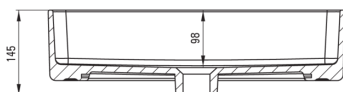

Caractéristiques:

- La céramique dure et durable ne perd pas ses propriétés avec une longue utilisation
- Revêtement antibactérien, empêchant la croissance de micro-organismes
- Seuls les meilleurs matériaux, dont la qualité a été confirmée par des tests en laboratoire
- Agent de nettoyage dédié, sans danger pour les surfaces nettoyées