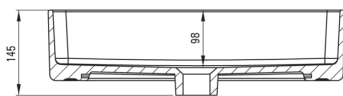

Caractéristiques:

- La céramique dure et durable ne perd pas ses propriétés avec une longue utilisation
- Revêtement antibactérien, empêchant la croissance de micro-organismes
- Seuls les meilleurs matériaux, dont la qualité a été confirmée par des tests en laboratoire
- Agent de nettoyage dédié, sans danger pour les surfaces nettoyées