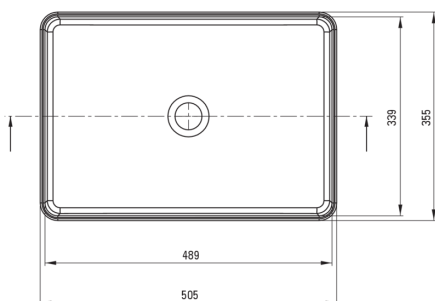

Caractéristiques:

- La céramique dure et durable ne perd pas ses propriétés avec une longue utilisation
- Revêtement antibactérien, empêchant la croissance de micro-organismes
- Seuls les meilleurs matériaux, dont la qualité a été confirmée par des tests en laboratoire
- Agent de nettoyage dédié, sans danger pour les surfaces nettoyées