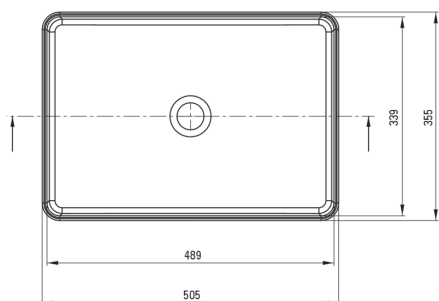

Caractéristiques:

- La céramique dure et durable ne perd pas ses propriétés avec une longue utilisation
- Revêtement antibactérien, empêchant la croissance de micro-organismes
- Seuls les meilleurs matériaux, dont la qualité a été confirmée par des tests en laboratoire
- Agent de nettoyage dédié, sans danger pour les surfaces nettoyées