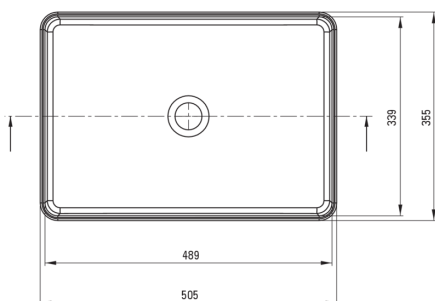

Características:

- Cerámica dura y duradera, no pierde sus propiedades con un uso largo
- Recubrimiento antibacteriano, evitando el desarrollo de microorganismos
- Solo los mejores materiales cuya calidad es confirmada por la investigación en el laboratorio
- Una medida dedicada en la oferta es una caja fuerte dedicada para superficies limpias