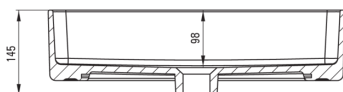

Características:

- Cerámica dura y duradera, no pierde sus propiedades con un uso largo
- Recubrimiento antibacteriano, evitando el desarrollo de microorganismos
- Solo los mejores materiales cuya calidad es confirmada por la investigación en el laboratorio
- Una medida dedicada en la oferta es una caja fuerte dedicada para superficies limpias