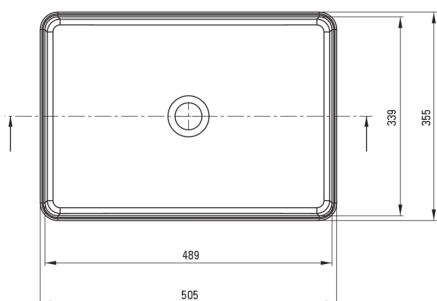

Características:

- Cerámica dura y duradera, no pierde sus propiedades con un uso largo
- Recubrimiento antibacteriano, evitando el desarrollo de microorganismos
- Solo los mejores materiales cuya calidad es confirmada por la investigación en el laboratorio
- Una medida dedicada en la oferta es una caja fuerte dedicada para superficies limpias