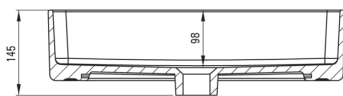

Características:

- Cerámica dura y duradera, no pierde sus propiedades con un uso largo
- Recubrimiento antibacteriano, evitando el desarrollo de microorganismos
- Solo los mejores materiales cuya calidad es confirmada por la investigación en el laboratorio
- Una medida dedicada en la oferta es una caja fuerte dedicada para superficies limpias