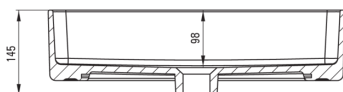

SQUARE

Ceramic washbasin, countertop

Product code: CGS_6U5S

EAN: 5907650862697

Color: white

Warranty [years]: 10

Washbasin

Material	ceramic
Width [mm]	355
Length [mm]	505
Height [mm]	120
Installation method	countertop/standing

Features:

- Hard and durable ceramics does not lose its properties with long use
- Antibacterial coating, preventing the growth of microorganisms
- Only the best materials, the quality of which has been confirmed by laboratory tests
- Dedicated cleaning agent, safe for cleaned surfaces