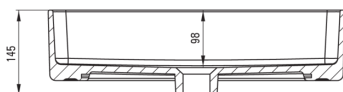

Charakteristische Merkmale:

- Harte und langlebige Keramik, die ihre Eigenschaften auch bei längerem Gebrauch nicht verliert
- Antibakterielle Beschichtung zur Verhinderung von Mikrobenwachstum
- Nur die besten Materialien, deren Qualität durch Laboruntersuchungen bestätigt wird
- Spezielles Mittel, das für die zu reinigenden Oberflächen unbedenklich ist