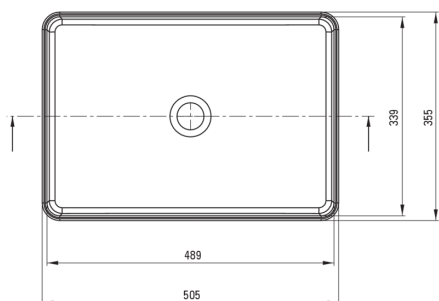

Charakteristische Merkmale:

- Harte und langlebige Keramik, die ihre Eigenschaften auch bei längerem Gebrauch nicht verliert
- Antibakterielle Beschichtung zur Verhinderung von Mikrobenwachstum
- Nur die besten Materialien, deren Qualität durch Laboruntersuchungen bestätigt wird
- Spezielles Mittel, das für die zu reinigenden Oberflächen unbedenklich ist