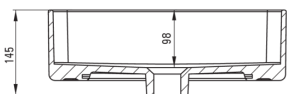

SQUARE

Lavoar ceramic, blat

Codul produsului: CGS_6U4S

EAN: 5907650862673

Culoarea: alb

Garanție [ani]: 10

Lavoar

Material	ceramic
Lățime [mm]	405
Lungimea [mm]	405
Înălțime [mm]	120
Metoda de instalare	blat/ de sine stătător

Caracteristici:

- Ceramică solidă și rezistentă care nu își pierde proprietățile după o folosință îndelungată
- Acoperirea antibacteriană intervine creșterea microorganismelor
- Doar cele mai bune materiale, a căror calitate a fost certificată prin teste de laborator
- Agent de curățare special, sigur pentru suprafețele curățate