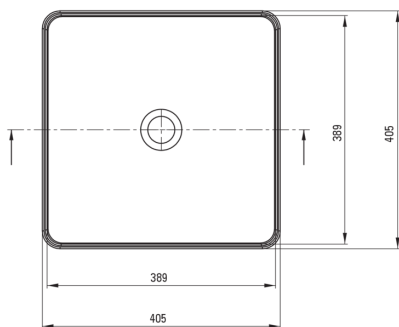

SQUARE

Lavoar ceramic, blat

Codul produsului: CGS_6U4S

EAN: 5907650862673

Culoarea: alb

Garanție [ani]: 10

Lavoar

Material	ceramic
Lățime [mm]	405
Lungimea [mm]	405
Înălțime [mm]	120
Metoda de instalare	blat/ de sine stătător

Caracteristici:

- Ceramică solidă și rezistentă care nu își pierde proprietățile după o folosință îndelungată
- Acoperirea antibacteriană intervine creșterea microorganismelor
- Doar cele mai bune materiale, a căror calitate a fost certificată prin teste de laborator
- Agent de curățare special, sigur pentru suprafețele curățate