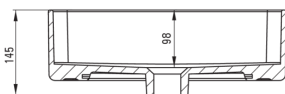

SQUARE

Lavoar ceramic, blat

Codul produsului: CGS_6U4S

EAN: 5907650862673

Culoarea: alb

Garanție [ani]: 10

Lavoar

Material	ceramic
Lățime [mm]	405
Lungimea [mm]	405
Înălțime [mm]	120
Metoda de instalare	blat/ de sine stătător

Caracteristici:

- Ceramică solidă și rezistentă care nu își pierde proprietățile după o folosință îndelungată
- Acoperirea antibacteriană intervine creșterea microorganismelor
- Doar cele mai bune materiale, a căror calitate a fost certificată prin teste de laborator
- Agent de curățare special, sigur pentru suprafețele curățate