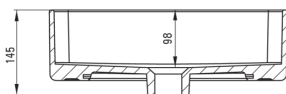

Wyróżniki:

- Twarda i wytrzymała ceramika, nie traci swoich właściwości przy długim użytkowaniu
- Powłoka antybakteryjna, zapobiegająca rozwojowi drobnoustrojów
- Tylko najlepsze materiały, których jakość potwierdzamy badaniami w laboratorium
- W ofercie dedykowany środek bezpieczny dla czyszczonych powierzchni