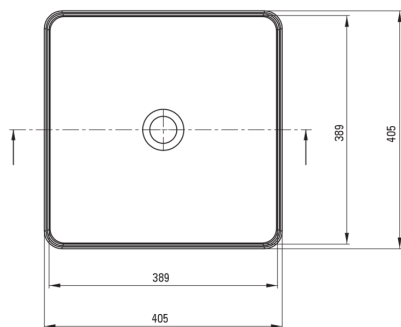

SQUARE

Umywalka ceramiczna nablutowa

Cena Netto: 324,39 zł
Cena Brutto: 399,00 zł

Kod produktu: CGS_6U4S

EAN: 5907650862673

Kolor: biały

Gwarancja [lata]: 10

Umywalka

Materiał	ceramika
Szerokość [mm]	405
Długość [mm]	405
Wysokość [mm]	120
Sposób montażu	nablutowa/stawiana

Wyróżniki:

- Twarda i wytrzymała ceramika, nie traci swoich właściwości przy długim użytkowaniu
- Powłoka antybakteryjna, zapobiegająca rozwojowi drobnoustrojów
- Tylko najlepsze materiały, których jakość potwierdzamy badaniami w laboratorium
- W ofercie dedykowany środek bezpieczny dla czyszczonych powierzchni