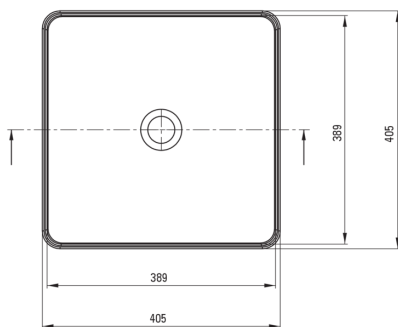

SQUARE

Lavabo in ceramica, piano d'appoggio

Codice prodotto: CGS_6U4S

EAN: 5907650862673

Colore: bianco

Garanzia [anni]: 10

Lavabo

Materiale	in ceramica
Larghezza [mm]	405
Lunghezza [mm]	405
Altezza [mm]	120
Metodo di installazione	da banco/da appoggio

Caratteristiche:

- La ceramica dura e resistente non perde le sue proprietà con l'uso prolungato
- Rivestimento antibatterico che impedisce la crescita di microorganismi
- Solo i migliori materiali, la cui qualità è stata confermata da test di laboratorio
- Detergente dedicato, sicuro per le superfici pulite