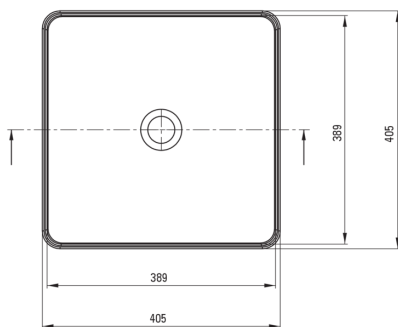

SQUARE

Lavabo en céramique, comptoir

Code produit: CGS_6U4S

EAN: 5907650862673

Couleur: blanc

Garantie [années]: 10

Lavabo

Matériel	céramique
Largeur [mm]	405
Longueur [mm]	405
Hauteur [mm]	120
Méthode de montage	comptoir/debout

Caractéristiques:

- La céramique dure et durable ne perd pas ses propriétés avec une longue utilisation
- Revêtement antibactérien, empêchant la croissance de micro-organismes
- Seuls les meilleurs matériaux, dont la qualité a été confirmée par des tests en laboratoire
- Agent de nettoyage dédié, sans danger pour les surfaces nettoyées