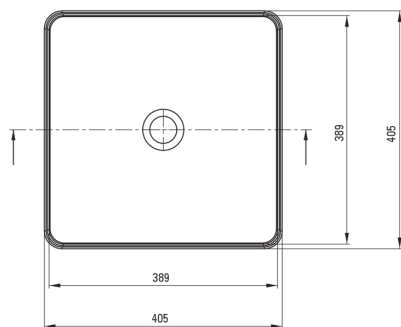

Características:

- Cerámica dura y duradera, no pierde sus propiedades con un uso largo
- Recubrimiento antibacteriano, evitando el desarrollo de microorganismos
- Solo los mejores materiales cuya calidad es confirmada por la investigación en el laboratorio
- Una medida dedicada en la oferta es una caja fuerte dedicada para superficies limpias