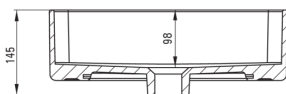

Características:

- Cerámica dura y duradera, no pierde sus propiedades con un uso largo
- Recubrimiento antibacteriano, evitando el desarrollo de microorganismos
- Solo los mejores materiales cuya calidad es confirmada por la investigación en el laboratorio
- Una medida dedicada en la oferta es una caja fuerte dedicada para superficies limpias