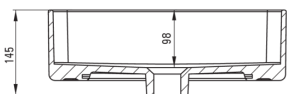

Características:

- Cerámica dura y duradera, no pierde sus propiedades con un uso largo
- Recubrimiento antibacteriano, evitando el desarrollo de microorganismos
- Solo los mejores materiales cuya calidad es confirmada por la investigación en el laboratorio
- Una medida dedicada en la oferta es una caja fuerte dedicada para superficies limpias