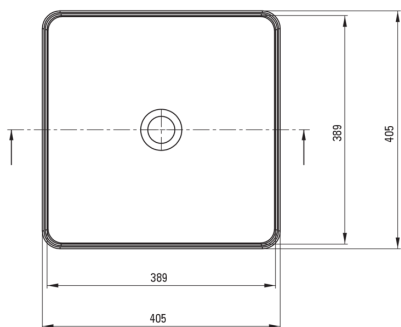

Características:

- Cerámica dura y duradera, no pierde sus propiedades con un uso largo
- Recubrimiento antibacteriano, evitando el desarrollo de microorganismos
- Solo los mejores materiales cuya calidad es confirmada por la investigación en el laboratorio
- Una medida dedicada en la oferta es una caja fuerte dedicada para superficies limpias