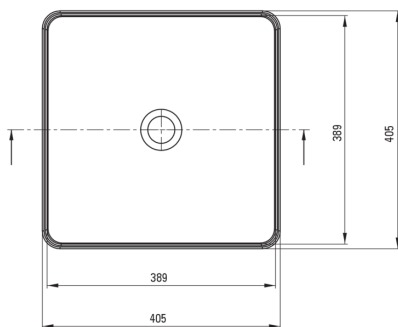

Charakteristische Merkmale:

- Harte und langlebige Keramik, die ihre Eigenschaften auch bei längerem Gebrauch nicht verliert
- Antibakterielle Beschichtung zur Verhinderung von Mikrobenwachstum
- Nur die besten Materialien, deren Qualität durch Laboruntersuchungen bestätigt wird
- Spezielles Mittel, das für die zu reinigenden Oberflächen unbedenklich ist