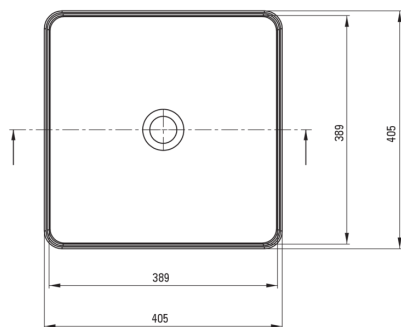

Charakteristische Merkmale:

- Harte und langlebige Keramik, die ihre Eigenschaften auch bei längerem Gebrauch nicht verliert
- Antibakterielle Beschichtung zur Verhinderung von Mikrobenwachstum
- Nur die besten Materialien, deren Qualität durch Laboruntersuchungen bestätigt wird
- Spezielles Mittel, das für die zu reinigenden Oberflächen unbedenklich ist