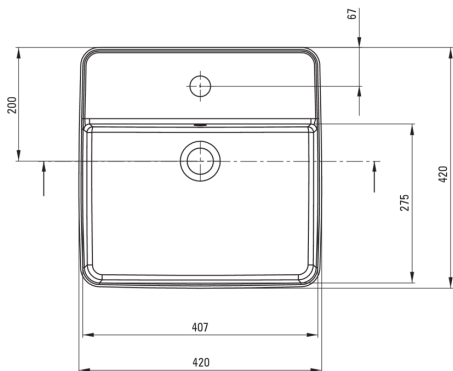

Відмінна риса:

- Тверда і міцна кераміка, не втрачає своїх властивостей при тривалому використанні
- Антибактеріальне покриття, що запобігає росту мікробів
- Тільки найкращі матеріали, якість яких ми підтверджуємо дослідженнями в лабораторії
- Пропонуємо спеціальний засіб, безпечний для очищуваних поверхонь