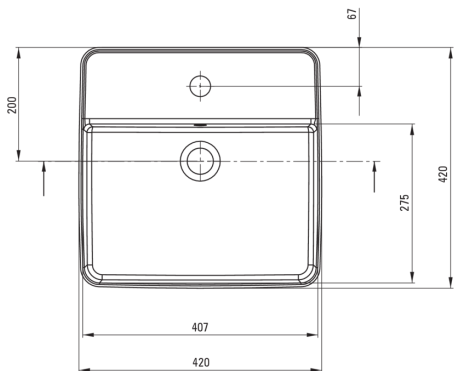

SQUARE

Керамічний умивальник, для стільниці

Код продукту: CGS_6U4B

EAN: 5907650862796

Колір: білий

Гарантія: 10

Умивальник

матеріал	кераміка
Ширина [мм]	420
Довжина [мм]	420
Висота [мм]	120
Спосіб монтажу	настільна

Відмінна риса:

- Тверда і міцна кераміка, не втрачає своїх властивостей при тривалому використанні
- Антибактеріальне покриття, що запобігає росту мікробів
- Тільки найкращі матеріали, якість яких ми підтверджуємо дослідженнями в лабораторії
- Пропонуємо спеціальний засіб, безпечний для очищуваних поверхонь