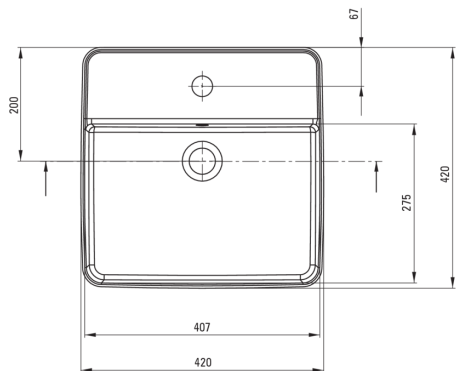

SQUARE

Lavoar ceramic, blat

Codul produsului: CGS_6U4B

EAN: 5907650862796

Culoarea: alb

Garanție [ani]: 10

Lavoar

Material	ceramic
Lățime [mm]	420
Lungimea [mm]	420
Înălțime [mm]	120
Metoda de instalare	blat/ de sine stătător

Caracteristici:

- Ceramică solidă și rezistentă care nu își pierde proprietățile după o folosință îndelungată
- Acoperirea antibacteriană intervine creșterea microorganismelor
- Doar cele mai bune materiale, a căror calitate a fost certificată prin teste de laborator
- Agent de curățare special, sigur pentru suprafețele curățate