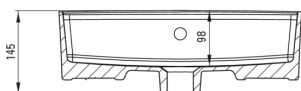

SQUARE

Lavoar ceramic, blat

Codul produsului: CGS_6U4B

EAN: 5907650862796

Culoarea: alb

Garanție [ani]: 10

Lavoar

Material	ceramic
Lățime [mm]	420
Lungimea [mm]	420
Înălțime [mm]	120
Metoda de instalare	blat/ de sine stătător

Caracteristici:

- Ceramică solidă și rezistentă care nu își pierde proprietățile după o folosință îndelungată
- Acoperirea antibacteriană intervine creșterea microorganismelor
- Doar cele mai bune materiale, a căror calitate a fost certificată prin teste de laborator
- Agent de curățare special, sigur pentru suprafețele curățate