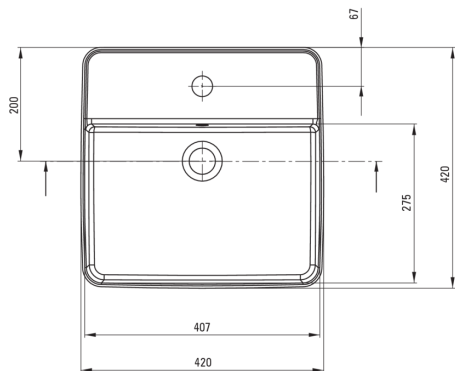

SQUARE

Lavoar ceramic, blat

Codul produsului: CGS_6U4B

EAN: 5907650862796

Culoarea: alb

Garanție [ani]: 10

Lavoar

Material	ceramic
Lățime [mm]	420
Lungimea [mm]	420
Înălțime [mm]	120
Metoda de instalare	blat/ de sine stătător

Caracteristici:

- Ceramică solidă și rezistentă care nu își pierde proprietățile după o folosință îndelungată
- Acoperirea antibacteriană intervine creșterea microorganismelor
- Doar cele mai bune materiale, a căror calitate a fost certificată prin teste de laborator
- Agent de curățare special, sigur pentru suprafețele curățate