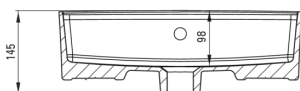

SQUARE

Umywarka ceramiczna nablutowa

Cena Netto: 324,39 zł
Cena Brutto: 399,00 zł

deante

Kod produktu: CGS_6U4B

EAN: 5907650862796

Kolor: biały

Gwarancja [lata]: 10

Umywarka

Materiał	ceramika
Szerokość [mm]	420
Długość [mm]	420
Wysokość [mm]	120
Sposób montażu	nablutowa/stawiana

Wyróżniki:

- Twarda i wytrzymała ceramika, nie traci swoich właściwości przy długim użytkowaniu
- Powłoka antybakteryjna, zapobiegająca rozwojowi drobnoustrojów
- Tylko najlepsze materiały, których jakość potwierdzamy badaniami w laboratorium
- W ofercie dedykowany środek bezpieczny dla czyszczonych powierzchni