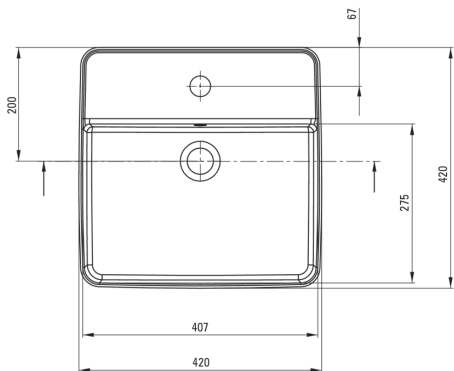

SQUARE

Umywalka ceramiczna nablutowa

Cena Netto: 324,39 zł
Cena Brutto: 399,00 zł

deante

Kod produktu: CGS_6U4B

EAN: 5907650862796

Kolor: biały

Gwarancja [lata]: 10

Umywalka

Materiał	ceramika
Szerokość [mm]	420
Długość [mm]	420
Wysokość [mm]	120
Sposób montażu	nablutowa/stawiana

Wyróżniki:

- Twarda i wytrzymała ceramika, nie traci swoich właściwości przy długim użytkowaniu
- Powłoka antybakteryjna, zapobiegająca rozwojowi drobnoustrojów
- Tylko najlepsze materiały, których jakość potwierdzamy badaniami w laboratorium
- W ofercie dedykowany środek bezpieczny dla czyszczonych powierzchni