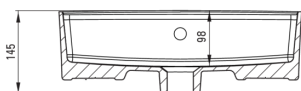

SQUARE

Umywalka ceramiczna nablutowa

Cena Netto: 324,39 zł
Cena Brutto: 399,00 zł

deante

Kod produktu: CGS_6U4B

EAN: 5907650862796

Kolor: biały

Gwarancja [lata]: 10

Umywalka

Materiał	ceramika
Szerokość [mm]	420
Długość [mm]	420
Wysokość [mm]	120
Sposób montażu	nablutowa/stawiana

Wyróżniki:

- Twarda i wytrzymała ceramika, nie traci swoich właściwości przy długim użytkowaniu
- Powłoka antybakteryjna, zapobiegająca rozwojowi drobnoustrojów
- Tylko najlepsze materiały, których jakość potwierdzamy badaniami w laboratorium
- W ofercie dedykowany środek bezpieczny dla czyszczonych powierzchni