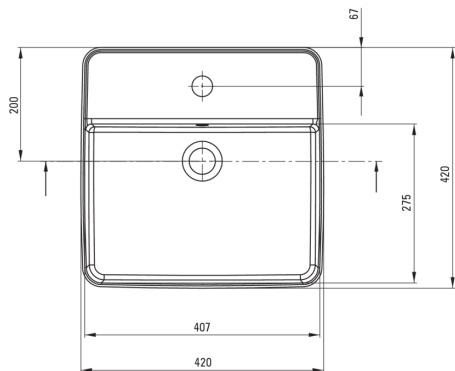

SQUARE

Umywarka ceramiczna nablutowa

Cena Netto: 324,39 zł
Cena Brutto: 399,00 zł

deante

Kod produktu: CGS_6U4B

EAN: 5907650862796

Kolor: biały

Gwarancja [lata]: 10

Umywarka

Materiał	ceramika
Szerokość [mm]	420
Długość [mm]	420
Wysokość [mm]	120
Sposób montażu	nablutowa/stawiana

Wyróżniki:

- Twarda i wytrzymała ceramika, nie traci swoich właściwości przy długim użytkowaniu
- Powłoka antybakteryjna, zapobiegająca rozwojowi drobnoustrojów
- Tylko najlepsze materiały, których jakość potwierdzamy badaniami w laboratorium
- W ofercie dedykowany środek bezpieczny dla czyszczonych powierzchni