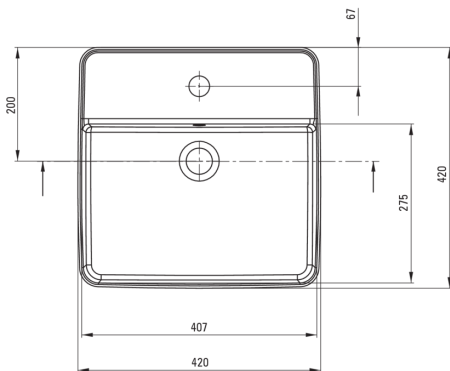

SQUARE

Lavabo in ceramica, piano d'appoggio

Codice prodotto: CGS_6U4B

EAN: 5907650862796

Colore: bianco

Garanzia [anni]: 10

Lavabo

Materiale	in ceramica
Larghezza [mm]	420
Lunghezza [mm]	420
Altezza [mm]	120
Metodo di installazione	da banco/da appoggio

Caratteristiche:

- La ceramica dura e resistente non perde le sue proprietà con l'uso prolungato
- Rivestimento antibatterico che impedisce la crescita di microorganismi
- Solo i migliori materiali, la cui qualità è stata confermata da test di laboratorio
- Detergente dedicato, sicuro per le superfici pulite