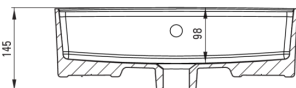

SQUARE

Lavabo in ceramica, piano d'appoggio

Codice prodotto: CGS_6U4B

EAN: 5907650862796

Colore: bianco

Garanzia [anni]: 10

Lavabo

Materiale	in ceramica
Larghezza [mm]	420
Lunghezza [mm]	420
Altezza [mm]	120
Metodo di installazione	da banco/da appoggio

Caratteristiche:

- La ceramica dura e resistente non perde le sue proprietà con l'uso prolungato
- Rivestimento antibatterico che impedisce la crescita di microorganismi
- Solo i migliori materiali, la cui qualità è stata confermata da test di laboratorio
- Detergente dedicato, sicuro per le superfici pulite