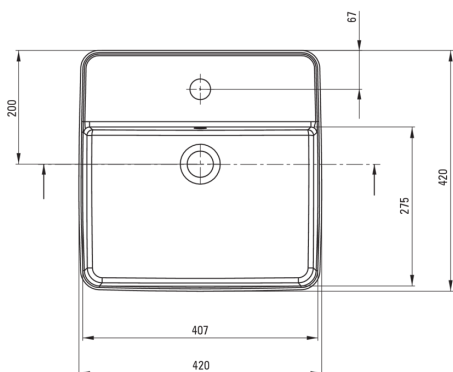

Caractéristiques:

- La céramique dure et durable ne perd pas ses propriétés avec une longue utilisation
- Revêtement antibactérien, empêchant la croissance de micro-organismes
- Seuls les meilleurs matériaux, dont la qualité a été confirmée par des tests en laboratoire
- Agent de nettoyage dédié, sans danger pour les surfaces nettoyées