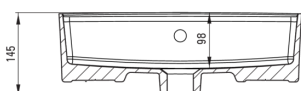

Caractéristiques:

- La céramique dure et durable ne perd pas ses propriétés avec une longue utilisation
- Revêtement antibactérien, empêchant la croissance de micro-organismes
- Seuls les meilleurs matériaux, dont la qualité a été confirmée par des tests en laboratoire
- Agent de nettoyage dédié, sans danger pour les surfaces nettoyées