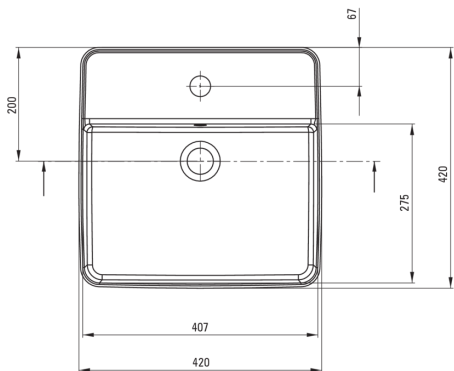

Caractéristiques:

- La céramique dure et durable ne perd pas ses propriétés avec une longue utilisation
- Revêtement antibactérien, empêchant la croissance de micro-organismes
- Seuls les meilleurs matériaux, dont la qualité a été confirmée par des tests en laboratoire
- Agent de nettoyage dédié, sans danger pour les surfaces nettoyées