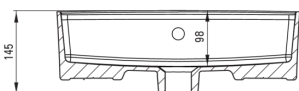

Caractéristiques:

- La céramique dure et durable ne perd pas ses propriétés avec une longue utilisation
- Revêtement antibactérien, empêchant la croissance de micro-organismes
- Seuls les meilleurs matériaux, dont la qualité a été confirmée par des tests en laboratoire
- Agent de nettoyage dédié, sans danger pour les surfaces nettoyées