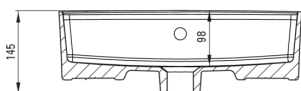

Características:

- Cerámica dura y duradera, no pierde sus propiedades con un uso largo
- Recubrimiento antibacteriano, evitando el desarrollo de microorganismos
- Solo los mejores materiales cuya calidad es confirmada por la investigación en el laboratorio
- Una medida dedicada en la oferta es una caja fuerte dedicada para superficies limpias