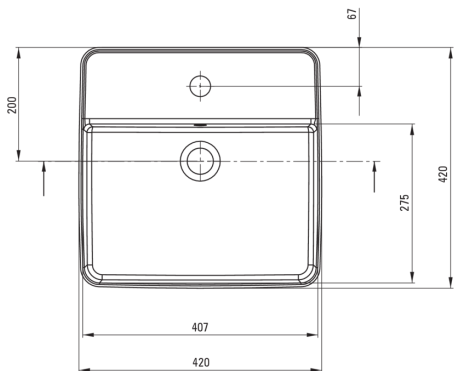

Características:

- Cerámica dura y duradera, no pierde sus propiedades con un uso largo
- Recubrimiento antibacteriano, evitando el desarrollo de microorganismos
- Solo los mejores materiales cuya calidad es confirmada por la investigación en el laboratorio
- Una medida dedicada en la oferta es una caja fuerte dedicada para superficies limpias