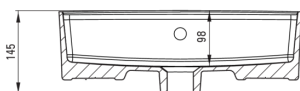

Charakteristische Merkmale:

- Harte und langlebige Keramik, die ihre Eigenschaften auch bei längerem Gebrauch nicht verliert
- Antibakterielle Beschichtung zur Verhinderung von Mikrobenwachstum
- Nur die besten Materialien, deren Qualität durch Laboruntersuchungen bestätigt wird
- Spezielles Mittel, das für die zu reinigenden Oberflächen unbedenklich ist