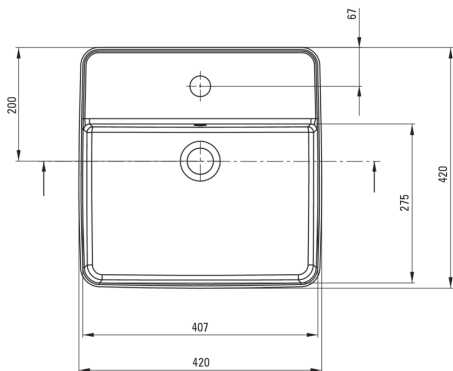

Charakteristische Merkmale:

- Harte und langlebige Keramik, die ihre Eigenschaften auch bei längerem Gebrauch nicht verliert
- Antibakterielle Beschichtung zur Verhinderung von Mikrobenwachstum
- Nur die besten Materialien, deren Qualität durch Laboruntersuchungen bestätigt wird
- Spezielles Mittel, das für die zu reinigenden Oberflächen unbedenklich ist