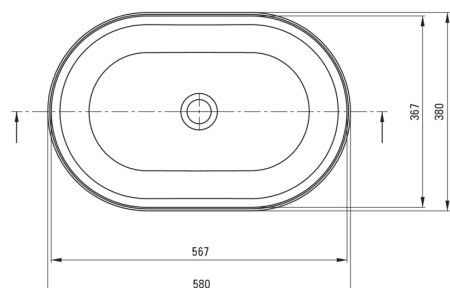

ROUND

Lavoar ceramic, blat

deante

Codul produsului: CGR_6U6S

EAN: 5907650862833

Culoarea: alb

Garanție [ani]: 10

Lavoar

Material	ceramic
Lățime [mm]	580
Lungimea [mm]	380
Înălțime [mm]	140

Caracteristici:

- Ceramică solidă și rezistentă care nu își pierde proprietățile după o folosință îndelungată
- Acoperirea antibacteriană intervine creșterea microorganismelor
- Doar cele mai bune materiale, a căror calitate a fost certificată prin teste de laborator
- Agent de curățare special, sigur pentru suprafețele curățate