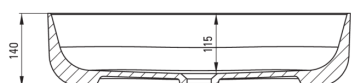

ROUND

Lavoar ceramic, blat

deante

Codul produsului: CGR_6U6S

EAN: 5907650862833

Culoarea: alb

Garanție [ani]: 10

Lavoar

Material	ceramic
Lățime [mm]	580
Lungimea [mm]	380
Înălțime [mm]	140

Caracteristici:

- Ceramică solidă și rezistentă care nu își pierde proprietățile după o folosință îndelungată
- Acoperirea antibacteriană intervine creșterea microorganismelor
- Doar cele mai bune materiale, a căror calitate a fost certificată prin teste de laborator
- Agent de curățare special, sigur pentru suprafețele curățate