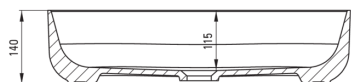

ROUND

Lavabo in ceramica, piano d'appoggio

deante

Codice prodotto: CGR_6U6S

EAN: 5907650862833

Colore: bianco

Garanzia [anni]: 10

Lavabo

Materiale in ceramica

Larghezza [mm] 580

Lunghezza [mm] 380

Altezza [mm] 140

Caratteristiche:

- La ceramica dura e resistente non perde le sue proprietà con l'uso prolungato
- Rivestimento antibatterico che impedisce la crescita di microorganismi
- Solo i migliori materiali, la cui qualità è stata confermata da test di laboratorio
- Detergente dedicato, sicuro per le superfici pulite