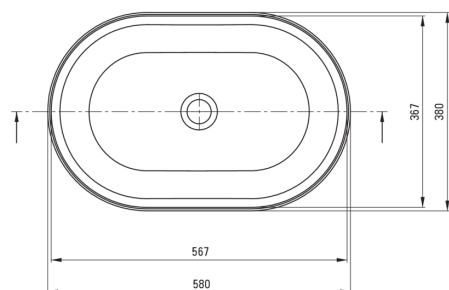

ROUND

Lavabo in ceramica, piano d'appoggio

deante

Codice prodotto: CGR_6U6S

EAN: 5907650862833

Colore: bianco

Garanzia [anni]: 10

Lavabo

Materiale in ceramica

Larghezza [mm] 580

Lunghezza [mm] 380

Altezza [mm] 140

Caratteristiche:

- La ceramica dura e resistente non perde le sue proprietà con l'uso prolungato
- Rivestimento antibatterico che impedisce la crescita di microorganismi
- Solo i migliori materiali, la cui qualità è stata confermata da test di laboratorio
- Detergente dedicato, sicuro per le superfici pulite