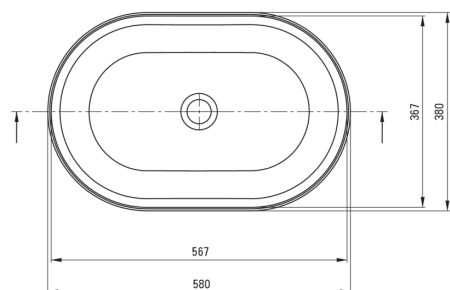

Caractéristiques:

- La céramique dure et durable ne perd pas ses propriétés avec une longue utilisation
- Revêtement antibactérien, empêchant la croissance de micro-organismes
- Seuls les meilleurs matériaux, dont la qualité a été confirmée par des tests en laboratoire
- Agent de nettoyage dédié, sans danger pour les surfaces nettoyées