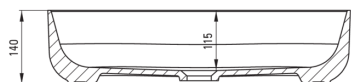

Caractéristiques:

- La céramique dure et durable ne perd pas ses propriétés avec une longue utilisation
- Revêtement antibactérien, empêchant la croissance de micro-organismes
- Seuls les meilleurs matériaux, dont la qualité a été confirmée par des tests en laboratoire
- Agent de nettoyage dédié, sans danger pour les surfaces nettoyées