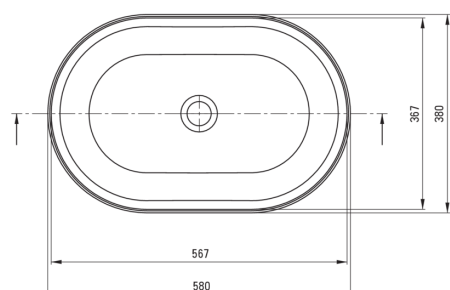

Charakteristische Merkmale:

- Harte und langlebige Keramik, die ihre Eigenschaften auch bei längerem Gebrauch nicht verliert
- Antibakterielle Beschichtung zur Verhinderung von Mikrobenwachstum
- Nur die besten Materialien, deren Qualität durch Laboruntersuchungen bestätigt wird
- Spezielles Mittel, das für die zu reinigenden Oberflächen unbedenklich ist