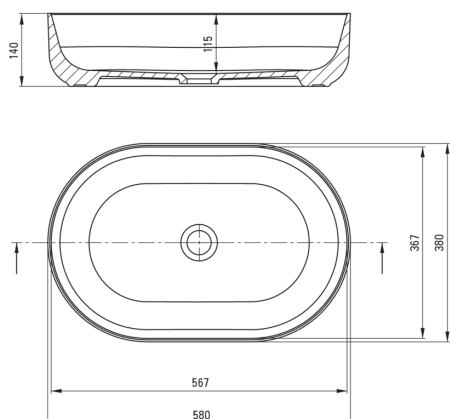

Charakteristische Merkmale:

- Harte und langlebige Keramik, die ihre Eigenschaften auch bei längerem Gebrauch nicht verliert
- Antibakterielle Beschichtung zur Verhinderung von Mikrobenwachstum
- Nur die besten Materialien, deren Qualität durch Laboruntersuchungen bestätigt wird
- Spezielles Mittel, das für die zu reinigenden Oberflächen unbedenklich ist