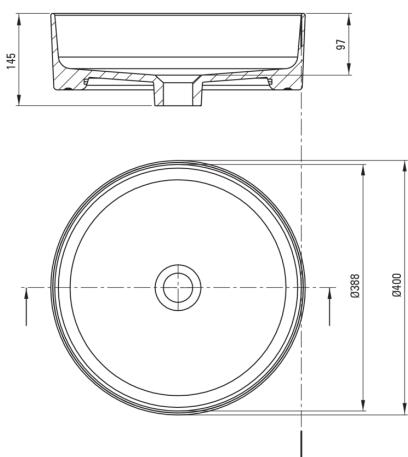

ROUND

Umywalka ceramiczna nablutowa

Cena Netto: 324,39 zł
Cena Brutto: 399,00 zł

Kod produktu: CGR_6U4S

EAN: 5907650862628

Kolor: biały

Gwarancja [lata]: 10

Umywalka

Materiał	ceramika
Szerokość [mm]	400
Wysokość [mm]	120
Sposób montażu	nablutowa/stawiana

Wyróżniki:

- Twarda i wytrzymała ceramika, nie traci swoich właściwości przy długim użytkowaniu
- Powłoka antybakteryjna, zapobiegająca rozwojowi drobnoustrojów
- Tylko najlepsze materiały, których jakość potwierdzamy badaniami w laboratorium
- W ofercie dedykowany środek bezpieczny dla czyszczonych powierzchni