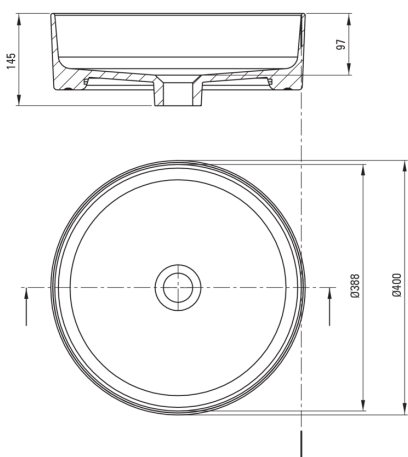

ROUND

Lavabo in ceramica, piano d'appoggio

deante

Codice prodotto: CGR_6U4S

EAN: 5907650862628

Colore: bianco

Garanzia [anni]: 10

Lavabo

Materiale	in ceramica
Larghezza [mm]	400
Altezza [mm]	120
Metodo di installazione	da banco/da appoggio

Caratteristiche:

- La ceramica dura e resistente non perde le sue proprietà con l'uso prolungato
- Rivestimento antibatterico che impedisce la crescita di microorganismi
- Solo i migliori materiali, la cui qualità è stata confermata da test di laboratorio
- Detergente dedicato, sicuro per le superfici pulite