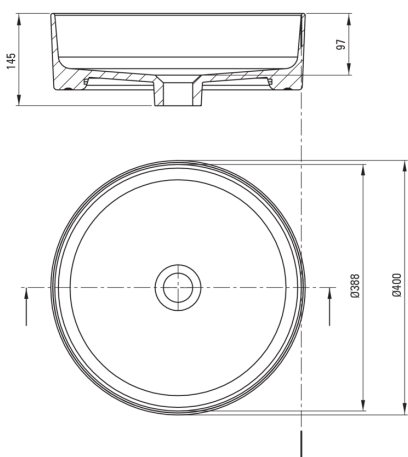

ROUND

Lavabo en céramique, comptoir

deante

Code produit: CGR_6U4S

EAN: 5907650862628

Couleur: blanc

Garantie [années]: 10

Lavabo

Matériel	céramique
Largeur [mm]	400
Hauteur [mm]	120
Méthode de montage	comptoir/debout

Caractéristiques:

- La céramique dure et durable ne perd pas ses propriétés avec une longue utilisation
- Revêtement antibactérien, empêchant la croissance de micro-organismes
- Seuls les meilleurs matériaux, dont la qualité a été confirmée par des tests en laboratoire
- Agent de nettoyage dédié, sans danger pour les surfaces nettoyées