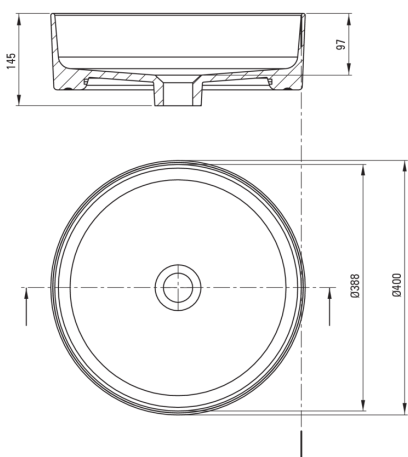

Características:

- Cerámica dura y duradera, no pierde sus propiedades con un uso largo
- Recubrimiento antibacteriano, evitando el desarrollo de microorganismos
- Solo los mejores materiales cuya calidad es confirmada por la investigación en el laboratorio
- Una medida dedicada en la oferta es una caja fuerte dedicada para superficies limpias