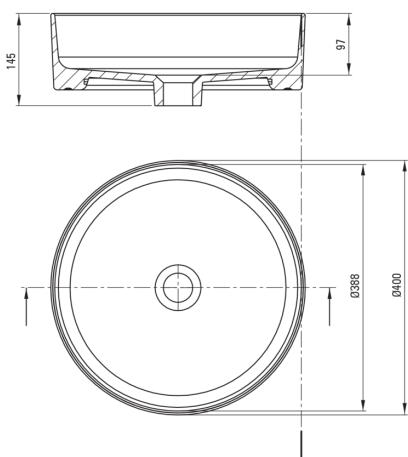

Charakteristische Merkmale:

- Harte und langlebige Keramik, die ihre Eigenschaften auch bei längerem Gebrauch nicht verliert
- Antibakterielle Beschichtung zur Verhinderung von Mikrobenwachstum
- Nur die besten Materialien, deren Qualität durch Laboruntersuchungen bestätigt wird
- Spezielles Mittel, das für die zu reinigenden Oberflächen unbedenklich ist