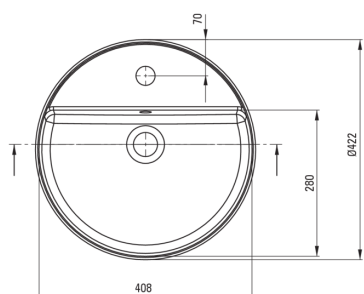

ROUND

Lavoar ceramic, blat

Codul produsului: CGR_6U4B

EAN: 5907650862710

Culoarea: alb

Garanție [ani]: 10

Lavoar

Material	ceramic
Lățime [mm]	420
Înălțime [mm]	120
Metoda de instalare	blat/ de sine stătător

Caracteristici:

- Ceramică solidă și rezistentă care nu își pierde proprietățile după o folosință îndelungată
- Acoperirea antibacteriană intervine creșterea microorganismelor
- Doar cele mai bune materiale, a căror calitate a fost certificată prin teste de laborator
- Agent de curățare special, sigur pentru suprafețele curățate