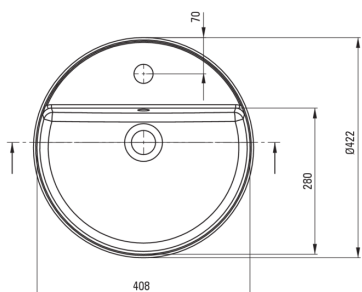

ROUND

Lavoar ceramic, blat

Codul produsului: CGR_6U4B

EAN: 5907650862710

Culoarea: alb

Garanție [ani]: 10

Lavoar

Material	ceramic
Lățime [mm]	420
Înălțime [mm]	120
Metoda de instalare	blat/ de sine stătător

Caracteristici:

- Ceramică solidă și rezistentă care nu își pierde proprietățile după o folosință îndelungată
- Acoperirea antibacteriană intervine creșterea microorganismelor
- Doar cele mai bune materiale, a căror calitate a fost certificată prin teste de laborator
- Agent de curățare special, sigur pentru suprafețele curățate