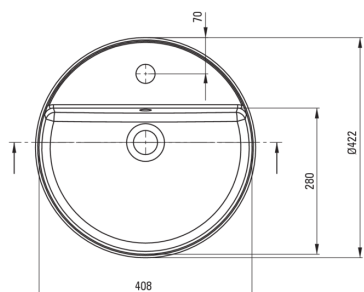

ROUND

Umywalka ceramiczna nablutowa

Cena Netto: 324,39 zł
Cena Brutto: 399,00 zł

deante

Kod produktu: CGR_6U4B

EAN: 5907650862710

Kolor: biały

Gwarancja [lata]: 10

Umywalka

Materiał	ceramika
Szerokość [mm]	420
Wysokość [mm]	120
Sposób montażu	nablutowa/stawiana

Wyróżniki:

- Twarda i wytrzymała ceramika, nie traci swoich właściwości przy długim użytkowaniu
- Powłoka antybakteryjna, zapobiegająca rozwojowi drobnoustrojów
- Tylko najlepsze materiały, których jakość potwierdzamy badaniami w laboratorium
- W ofercie dedykowany środek bezpieczny dla czyszczonych powierzchni