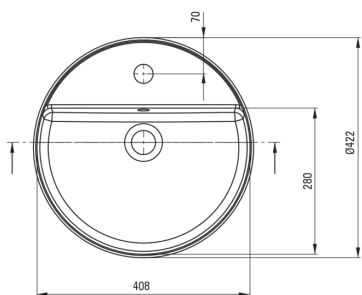

ROUND

Lavabo in ceramica, piano d'appoggio

deante

Codice prodotto: CGR_6U4B

EAN: 5907650862710

Colore: bianco

Garanzia [anni]: 10

Lavabo

Materiale	in ceramica
Larghezza [mm]	420
Altezza [mm]	120
Metodo di installazione	da banco/da appoggio

Caratteristiche:

- La ceramica dura e resistente non perde le sue proprietà con l'uso prolungato
- Rivestimento antibatterico che impedisce la crescita di microorganismi
- Solo i migliori materiali, la cui qualità è stata confermata da test di laboratorio
- Detergente dedicato, sicuro per le superfici pulite