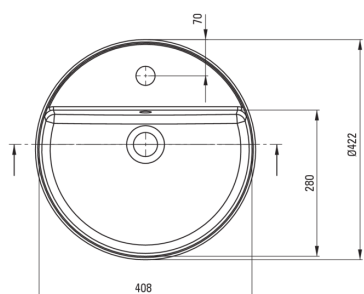

ROUND

Lavabo en céramique, comptoir

deante

Code produit: CGR_6U4B

EAN: 5907650862710

Couleur: blanc

Garantie [années]: 10

Lavabo

Matériel	céramique
Largeur [mm]	420
Hauteur [mm]	120
Méthode de montage	comptoir/debout

Caractéristiques:

- La céramique dure et durable ne perd pas ses propriétés avec une longue utilisation
- Revêtement antibactérien, empêchant la croissance de micro-organismes
- Seuls les meilleurs matériaux, dont la qualité a été confirmée par des tests en laboratoire
- Agent de nettoyage dédié, sans danger pour les surfaces nettoyées