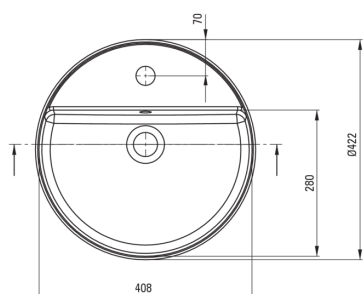

ROUND

Keramikwaschbecken, Aufsatz

Artikel-Nr.: CGR_6U4B

EAN: 5907650862710

Farbe: weiß

Garantie [Jahre]: 10

Waschbecken

Material	Keramik
Breite [mm]	420
Höhe	120
Methode der Montage	Aufsatz/Stell

Charakteristische Merkmale:

- Harte und langlebige Keramik, die ihre Eigenschaften auch bei längerem Gebrauch nicht verliert
- Antibakterielle Beschichtung zur Verhinderung von Mikrobenwachstum
- Nur die besten Materialien, deren Qualität durch Laboruntersuchungen bestätigt wird
- Spezielles Mittel, das für die zu reinigenden Oberflächen unbedenklich ist