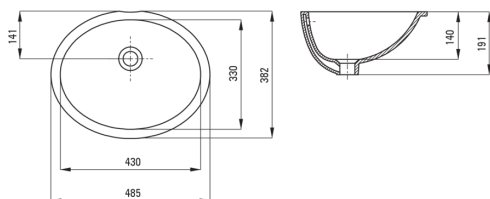

ALPINIA

Lavoar ceramic, montare sub blat

deante

Codul produsului: CGA_6U5U

EAN: 5907650831426

Culoarea: alb

Garanție [ani]: 10

Lavoar

Material	ceramic
Lățime [mm]	330
Lungimea [mm]	430
Înălțime [mm]	191
Metoda de instalare	montare sub blat

Caracteristici:

- Ceramică solidă și rezistentă care nu își pierde proprietățile după o folosință îndelungată
- Acoperirea antibacteriană intervine creșterea microorganismelor
- Agent de curățare special, sigur pentru suprafețele curățate