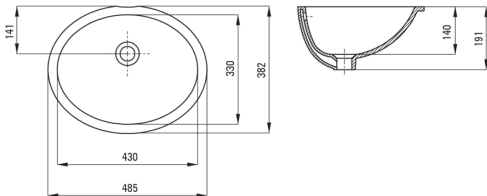

ALPINIA

Lavoar ceramic, montare sub blat

deante

Codul produsului: CGA_6U5U

EAN: 5907650831426

Culoarea: alb

Garanție [ani]: 10

Lavoar

Material	ceramic
Lățime [mm]	330
Lungimea [mm]	430
Înălțime [mm]	191
Metoda de instalare	montare sub blat

Caracteristici:

- Ceramică solidă și rezistentă care nu își pierde proprietățile după o folosință îndelungată
- Acoperirea antibacteriană intervine creșterea microorganismelor
- Agent de curățare special, sigur pentru suprafețele curățate