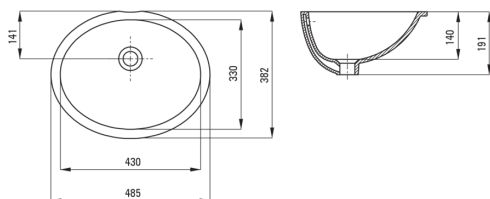

ALPINIA
Lavabo in ceramica,
sottocassetta

Codice prodotto: CGA_6U5U

EAN: 5907650831426

Colore: bianco

Garanzia [anni]: 10

Lavabo

Materiale	in ceramica
Larghezza [mm]	330
Lunghezza [mm]	430
Altezza [mm]	191
Metodo di installazione	sottocassetta

Caratteristiche:

- La ceramica dura e resistente non perde le sue proprietà con l'uso prolungato
- Rivestimento antibatterico che impedisce la crescita di microorganismi
- Detergente dedicato, sicuro per le superfici pulite