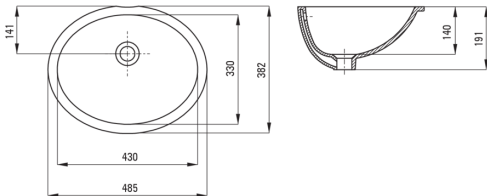

ALPINIA

Kerámia mosdókagyló, pult alá építhető

deante

Cikkszám: CGA_6U5U

EAN: 5907650831426

Szín: Fehér

Garancia [év]: 10

Mosdókagyló

Anyag	kerámia
Szélesség [mm]	330
Hosszúság [mm]	430
Magasság [mm]	191
Beszereleési mód	pult alá építhető

Kiemelések:

- A kemény és tartós kerámia nem veszíti el tulajdonságait a hosszú használat során sem
- Antibakteriális bevonat a mikroorganizmusok szaporodásának megakadályozására
- Dedikált tisztítószer, a felületek biztonságos tisztítására