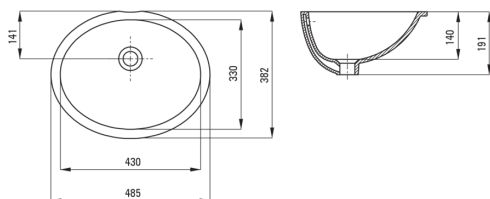

ALPINIA

Lavabo en céramique, sous le comptoir

Code produit: CGA_6U5U

EAN: 5907650831426

Couleur: blanc

Garantie [années]: 10

Lavabo

Matériel	céramique
Largeur [mm]	330
Longueur [mm]	430
Hauteur [mm]	191
Méthode de montage	sous le comptoir

Caractéristiques:

- La céramique dure et durable ne perd pas ses propriétés avec une longue utilisation
- Revêtement antibactérien, empêchant la croissance de micro-organismes
- Agent de nettoyage dédié, sans danger pour les surfaces nettoyées