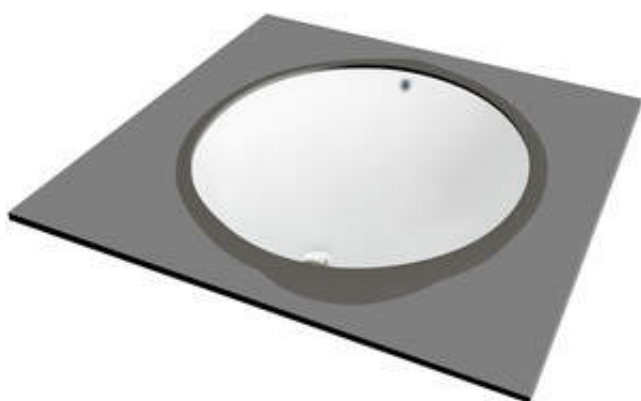

ALPINIA

Lavabo en céramique, sous le comptoir

Code produit: CGA_6U5U

EAN: 5907650831426

Couleur: blanc

Garantie [années]: 10

Lavabo

Matériel	céramique
Largeur [mm]	330
Longueur [mm]	430
Hauteur [mm]	191
Méthode de montage	sous le comptoir

Caractéristiques:

- La céramique dure et durable ne perd pas ses propriétés avec une longue utilisation
- Revêtement antibactérien, empêchant la croissance de micro-organismes
- Agent de nettoyage dédié, sans danger pour les surfaces nettoyées