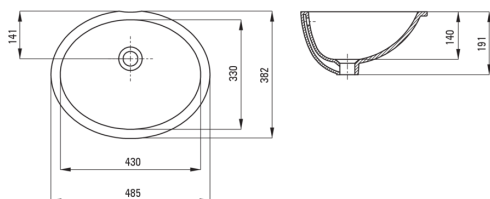

Características:

- Cerámica dura y duradera, no pierde sus propiedades con un uso largo
- Recubrimiento antibacteriano, evitando el desarrollo de microorganismos
- Una medida dedicada en la oferta es una caja fuerte dedicada para superficies limpias